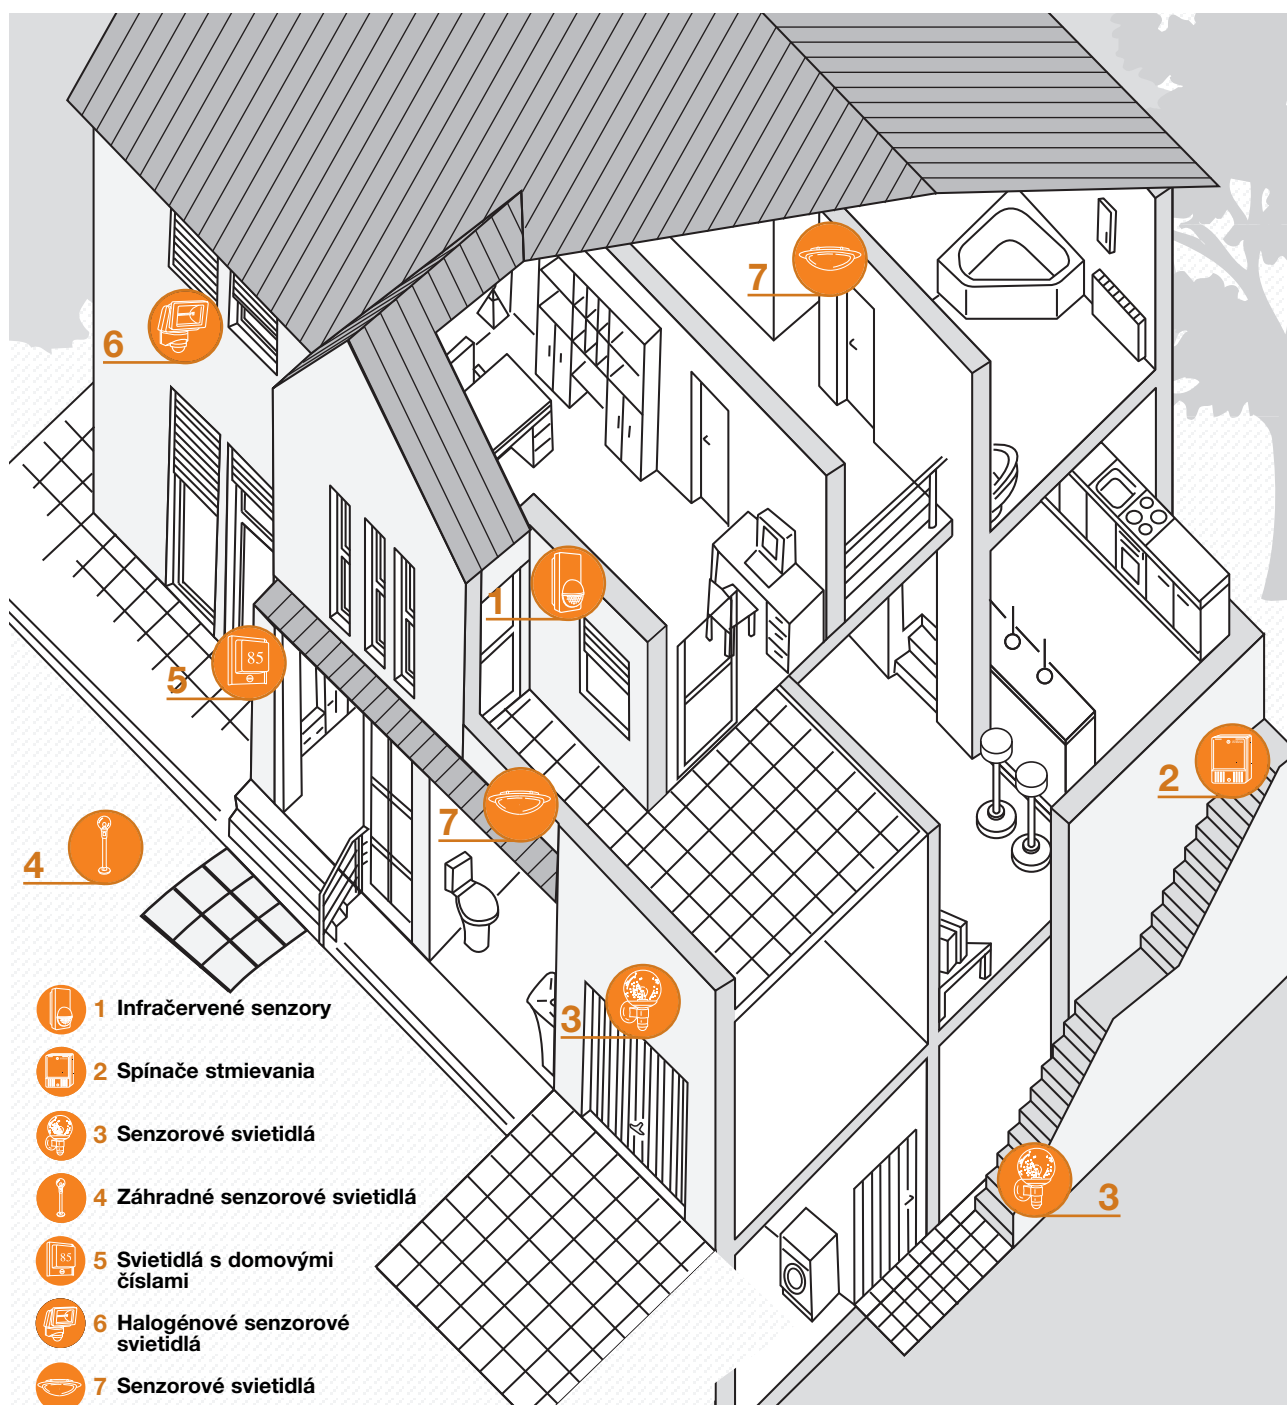

Senzorová technika v prehľade

- 1 Infračervené senzory
- 2 Spínače stmievania
- 3 Senzorové svietidlá
- 4 Záhradné senzorové svietidlá
- 5 Svietidlá s domovými číslami
- 6 Halogénové senzorové svietidlá
- 7 Senzorové svietidlá

Techn. údaje	Max. výkon	Oblasť snímania	Dosah senzora	Nastavenie času	Nastavenie stmievania	Watt-omatic	Trvalé svetlo	Jemné spustenie svetla	Mini-Senzor
Produkt							4 hod./h		

Hlásiče pohybu

IS 130-2	600 W	130° s ochranou proti podlezaniu	max. 12m	8 sek. – 35 min.	2 – 2000 lux	–	–	–	–
IS 140	1000 W	140° s ochranou proti podlezaniu	max. 12m	10 sek. – 15 min.	2 – 2000 lux	–	–	–	–
IS 180-2	1000 W	180° s 90° uhlom otvorenia	max. 12 m alebo 5 m	10 sek. – 15 min.	2 – 2000 lux	–	–	–	–
IS 240 DUO	1000 W	240° so 180° uhlom otvorenia	max. 12m	10 sek. – 15 min.	2 – 2000 lux	–	–	–	–
IS 360 D TRIO	1000 W	360° so 180° uhlom otvorenia	max. 12m	10 sek. – 15 min.	2 – 2000 lux	–	–	–	–
IS 1	500 W	120°	max. 10 m	8 sek. – 35 min.	2 – 2000 lux	–	–	–	–