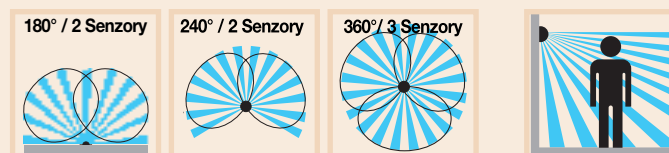

Uhly snímania multišošoviek

Senzory STEINEL s multišoškou sú vhodné vďaka veľkému uhlu snímania 180° až 360° na sledovanie veľkých plôch bez nekrytých miest.

Uhol otvorenia multišošoviek

Uhol otvorenia multišošovky je podľa modelu medzi 90° a 180° s jemným snímaním oblasti podlezenia.

Otočný rozsah

Senzory STEINEL s uhlom snímania do 180° je možné vďaka otočným, resp. výklopným šošovkám presne nastaviť na miestne podmienky.

Trvalé svetlo

Ak je požadované svetlo po dlhší časový úsek, môže byť veľa modelov senzorov a senzorových svietidiel STEINEL prepnutých na trvalé svetlo (4h) dvojitým krátkym stlačením sieťového spínača.