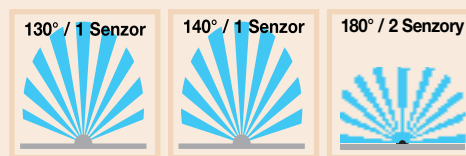

Nastavenie času

Všetky senzory a sensorové svietidlá firmy STEINEL sú vybavené časovačom, ktorý sa stará o to, aby svetlo zostalo zapnuté po nastavenú dobu pri prechodnom pohybe v oblasti snímania.