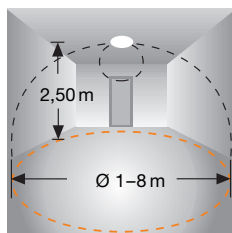

Komfortné, bezpečné, hospodárne

S nasadením najmodernejších vysokofrekvenčných senzorov na riadenie svietidiel vo vnútornom priestore podľa potreby započala firma STEINEL novú éru automatizácie svetla. VF senzorové svietidlá firmy STEINEL sú koncipované špeciálne pre vnútorné priestory ako chodba, hala, schodisko, kuchyňa, alebo kúpeľňa a sú vhodné pre montáž na stenu a na strop.