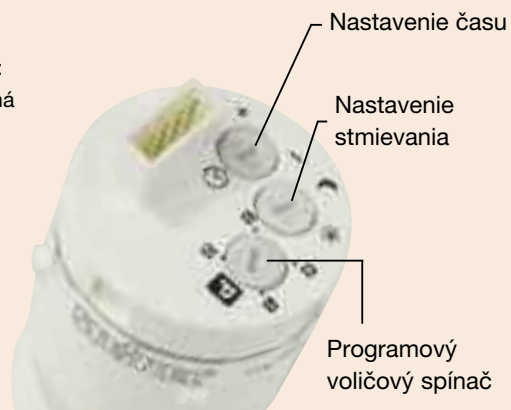

Senzorový čip má štyri detektorové segmenty a má preto dvakrát viac spínacích zón ako predošlé infračervené senzory. Takto bolo možné dosiahnuť okrem miniaturizácie aj vynikajúcu úroveň snímania senzoru.

**360°
SENSOR**

Séria 305 od strany 28

Séria 270 od strany 42

Funkčné programy

1 Štandardný program (prednastavený) pre žiarovky: Mäkký štart/vypnutie svetla, žiadna základná svetlosť pri stmievaní.

2 Komfortný program pre žiarovky: Mäkký štart/vypnutie svetla, 25% základná svetlosť pri stmievaní.

3 Komfortný úsporný program pre žiarovky: Mäkký štart/vypnutie svetla, 25% základná svetlosť do polnoci (stred noci sa určuje podľa nameraného priebehu slnka).

4 Program pre úsporné žiarovky: Zapnúť svetlo pri pohybe, svetlo znova vypnúť po nastavenom čase. Žiadny mäkký štart, žiadna základná svetlosť.