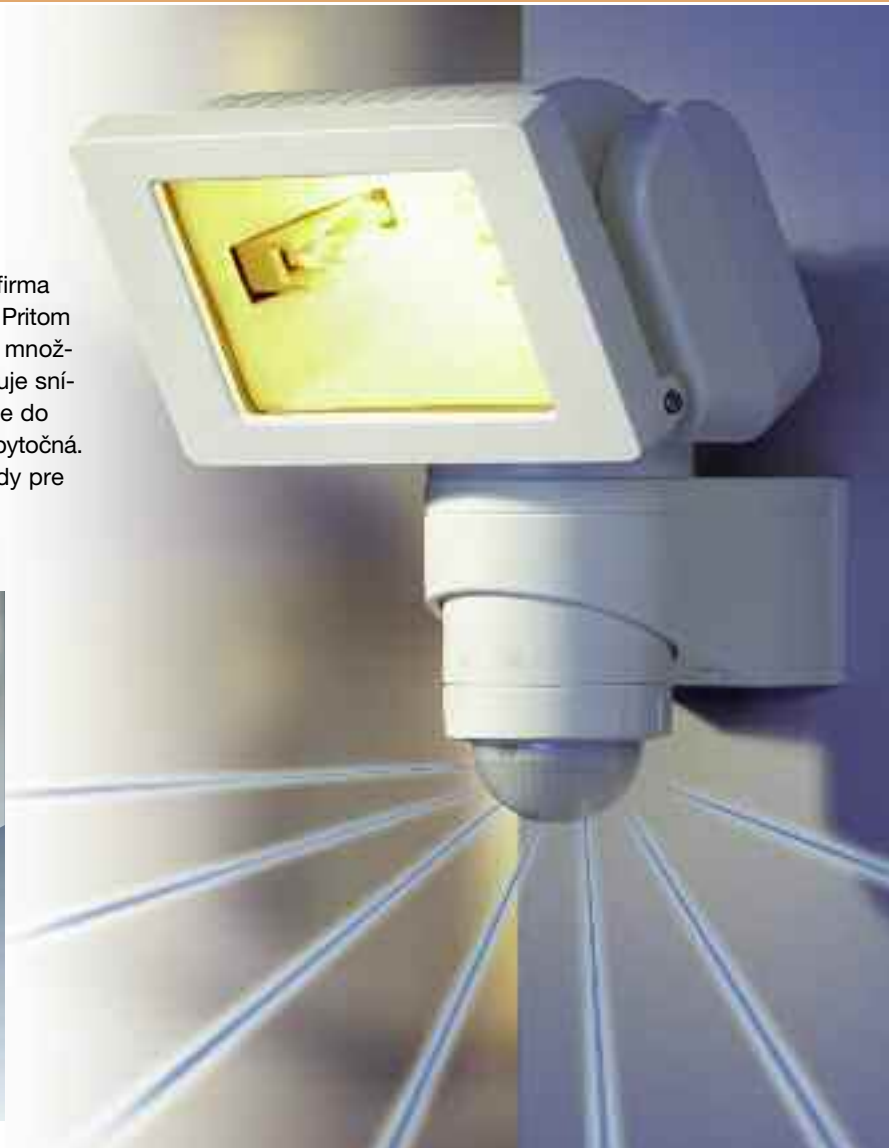

Spínače stmievania zabraňujú zapnutiu svetidla za bieleho dňa tým, že merajú svetlosť okolia. Pomocou nastavovacieho gombíka je možné nastaviť prah svetlosti,

pri ktorom sa uvoľní spínanie svetla.

Uhol snímania Fresnelových šošoviek

Senzory firmy STEINEL s Fresnelovými šošovkami majú uhol snímania 130°, 140°, alebo 180° a sú ideálne pre ciele sledovanie plôch.

Nastavenie času

Všetky senzory a sensorové svietidlá firmy STEINEL sú vybavené časovačom, ktorý sa stará o to, aby svetlo zostalo zapnuté po nastavenú dobu pri prechodnom pohybe v oblasti snímania.

Senzorová technika s multišoškou

Pre senzory, na ktoré sú kladené vyššie nároky, firma STEINEL vyvinula multišoškovú techniku (MŠT). Prítom sa jedná o polguľový element, ktorý pozostáva z množstva jednotlivých šošoviek. Táto technika umožňuje snímanie zdrojov tepla v okolí 360° a plošné pokrytie do 450 m². Samostatná ochrana proti podlezeniu je zbytočná. MŠT okrem toho poskytuje optimálne predpoklady pre systémy s dvojitými, alebo trojitými senzormi.