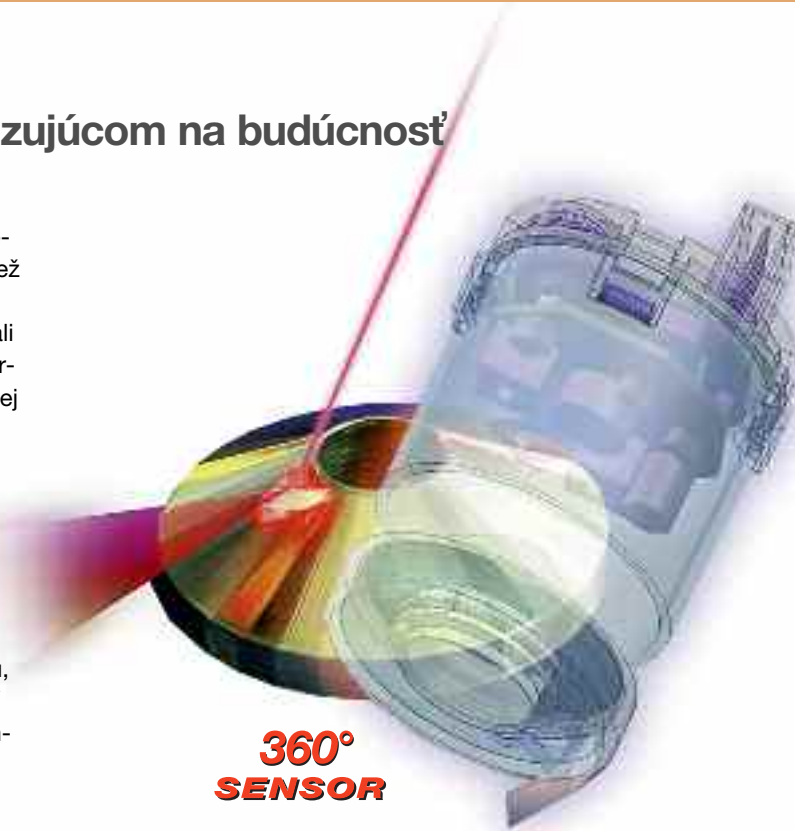

High-Tech v dizajne poukazujúcom na budúcnosť

Fasáda a vonkajšie zariadenie sú vizitkou každého domu. Osvetlenie rozhodne tento výraz taktiež ovplyvňuje. Odpovedajúco nároční sú zákazníci pri výbere vhodných svietidiel. Radi by profitovali z komfortu, bezpečnosti a hospodárnosti senzorom riadených svietidiel, žiadajú si však čo najmenej nápadnú senzorovú techniku.

Firma STEINEL preto teraz vyvinula MiniSenzor, ktorý je taký malý, že je možné ho perfektne a takmer neviditeľne integrovať do dizajnu svietidla, bez zníženia kvality, ktorá je o senzoroch firmy STEINEL známa. Táto miniaturizácia je možná vďaka kombinácii extrémne výkonného senzorového čipu s presnou zrkadlovou optikou, ktorá zaznamenáva infračervené žiarenie v okolí 360° cez úzke takmer neviditeľné kruhové okienko a vedie ho na čip.

Senzorový čip má štyri detektorové segmenty a má preto dvakrát viac spínacích zón ako predošlé infračervené senzory. Takto bolo možné dosiahnuť okrem miniaturizácie aj vynikajúcu úroveň snímania senzoru.

**360°
SENSOR**