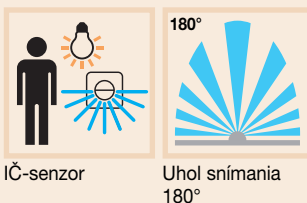

Hlásiče pohybu pre vonkajší priestor

IR 180 UP

■ Infračervený senzor pod omietkou, ideálny pre chodbu, kuchyňu a hosťovské WC

HF 360 UP

■ Vysokofrekvenčný senzor pod omietkou, ideálny pre schodisko, halu a kúpeľňu

NF 50 UP

■ Senzor s blízkym poľom pod omietkou, ideálny pre kuchyňu, kúpeľňu, dielňu a pracovňu

	IR 180 UP	HF 360 UP	NF 50 UP
Č. výr.	čisto biely 750114	čisto biely 751111	čisto biely 752118
Rozmery (VxŠxH)	81 x 81 x 58 mm	81 x 81 x 55 mm	81 x 81 x 55 mm
Výkon	max. 1000 W (napr. žiarovka) max. 500 W (napr. žiarivka)	max. 1000 W (napr. žiarovka) max. 500 W (napr. žiarivka)	max. 1000 W (napr. žiarovka) max. 500 W (napr. žiarivka)
Pripojenie na sieť	230 – 240 V, 50 Hz 3-káblové pripojenie (L,L',N) možné paralelné zapojenie	230 – 240 V, 50 Hz 3-káblové pripojenie (L,L',N) možné paralelné zapojenie	230 – 240 V, 50 Hz 3-káblové pripojenie (L,L',N) nie je možné striedavé zapojenie
Uhol snímania	180° s 90° uhlom otvorenia	360° so 140° uhlom otvorenia	pomocou blízkého poľa
Dosah	max. 8 m	max. 1 – 8 m, plynuľo	max. 5 cm
Nastavenie stmievania	2 – 2000 lux	2 – 2000 lux	–
Nastavenie času	10 sek. – 30 min.	10 sek. – 30 min.	–
Trvalé svetlo	4 hod. spínateľné	4 hod. spínateľné	–
Trvalé vypnutie	spínateľné	spínateľné	–
LED	áno, trvalé svetlo, trvalé vypnutie	áno, trvalé svetlo, trvalé vypnutie	Orientačné svetlo
Druh krytia	IP 20	IP 20	IP 20
Trieda ochrany	II	II	II
Príslušenstvo	vrát. krycieho rámu	vrát. krycieho rámu	vrát. krycieho rámu

IR 180 UP / HF 360 UP

Trvalé svetlo, trvalé vypnutie   Dizajnová clona vyklapiteľná   IR 180 UP: nastavenie stmievania a času

HF 360 UP: Nastavenie dosahu, stmievania a času