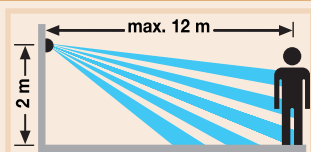

Výhody montáže

- Prehľadný priestor pripojenia pre jednoduchú a rýchlu kabeláž.

IS 130-2

	čierny	biely
Č. výr.	660215	660314
Rozmery (VxŠxH)	130 x 78 x 84 mm	
Výkon	max. 600 W (ohmické zaťaženie, napr. žiarovka) max. 500 W (nekompenzovaný, indukčný, $\cos \varphi = 0,5$, napr. žiarivka) max. 600 W (EVG, kapacitný, napr. úsporná žiarovka, max. 6 kusov)	
Pripojenie na sieť	230 – 240 V, 50 Hz	
Uhol snímania	130° s ochranou proti podležaniu	
Otočný rozsah	50° horizontálne, 90° vertikálne	
Dosah	max. 12m	
Nastavenie stmievania:	2 – 2000 lux	
Nastavenie času	8 sek. – 35 min.	
Druh krytia	IP 54	
Trieda ochrany	II	

Plynulé nastavenie doby svietenia a prahu stmievania

Najdôležitejšie vlastnosti prehľadne

Oblasť sledovania

Uhol snímania

Perfektné snímání s ochranou proti podležaniu

90° vertikálne

50° horizontálne

IS 140