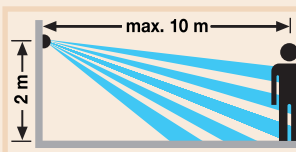

Perfektné snímanie