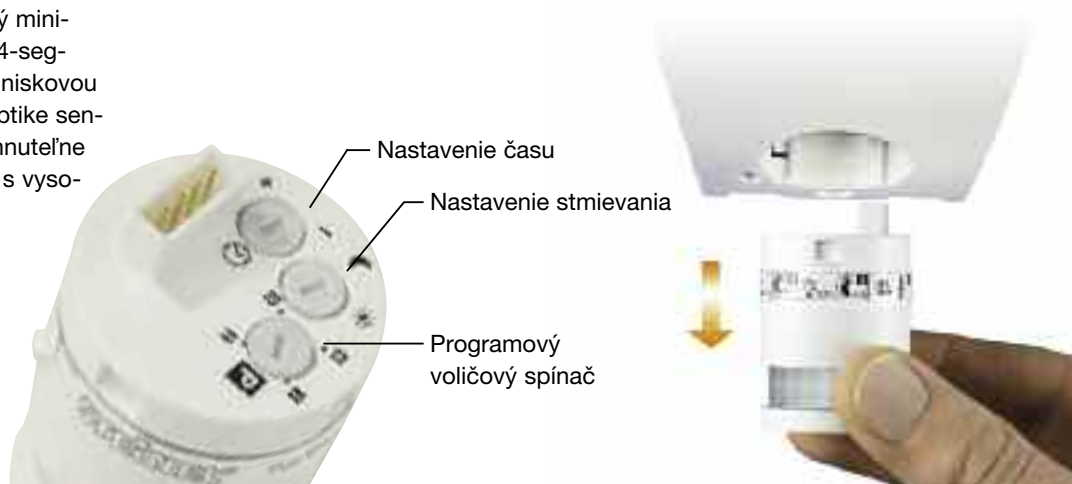

Kompaktné senzorové svietidlá v novom dizajne

Svietidlá série 905 presvedčujú vďaka nadčasovému, príťažlivému dizajnu, miesto šetriacej plochej konštrukcii a najnovšej technike.

Vo svietidle vyrobenom z trvácneho, poveternostným vplyvom odolávajúceho plastu je ukrytý takmer nebadateľný nový mini-senzor firmy STEINEL! Vybavený 4-segmentovou senzorikou a veľkou ohniskovou vzdialenosťou vďaka zrkadlovej optike senzor ponúka v okruhu 8 m nedosiadnuteľne rovnomerné snímanie okolia 360° s vysokým rozlíšením.

Popis funkcií

- Štyri funkčné programy orientované na prax s mäkkým štartom svetla, ako aj 25% základnou svetlosťou (Watt-o-matic) nenechajú žiadne priania nesplnené (Popis pozri strana 26 – 27).
- Trvalé svetlo (4h) cez sieťový spínač.

Možnosti nastavenia

- Oblasť snímania je možné obmedziť pomocou priložených krycích clôn.
- Jednoduché a pohodlné nastavenie doby svietenia, prahu stmievania a programovej voľby na vyberateľnom senzorovom module. (Popis pozri strana 26 – 27).