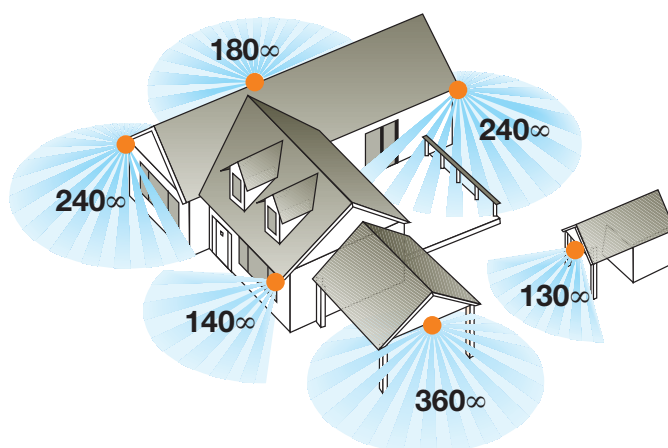

- STEINEL Infračervené senzory poskytujú dodatočne aj dávnejšie nainštalovaným svetidlám moderný komfort.
- Veľký dosah a uhol snímania 130° až 360° pre najrôznejšie oblasti použitia.
- Ochrana proti podlezaniu pre sledovanie bez nekrytých miest.
- Spoľahlivá funkčnosť aj pri nepriaznivých poveternostných podmienkach.
- Individuálne nastavenie prahu stmievania a doby spínania.
- Ľahká, bezproblémová inštalácia a montáž aj na vonkajších, alebo vnútorných rohoch.
- Ideálne aj pre použitie vo vnútorných priestoroch ako sú chodby, alebo pivnice.