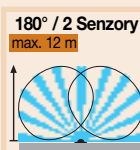

cca. 200 m²/40 m²
2 možné základné nastavenia dosahu