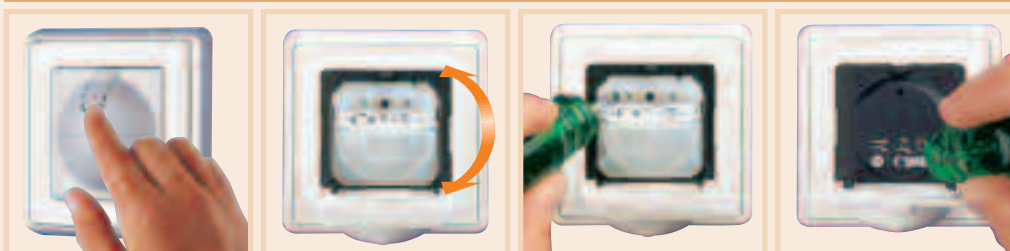

IR 180 UP / HF 360 UP

Trvalé svetlo, trvalé vypnutie Dizajnová clona vyklapiteľná IR 180 UP: nastavenie stmievania a času

HF 360 UP: Nastavenie dosahu, stmievania a času

IR 180 AP

■ Infračervený senzor na omietke s ochranou proti striekajúcej vode, ideálny pre pivnicu, garáž, prístrešok pre auto a vonkajšie priestory