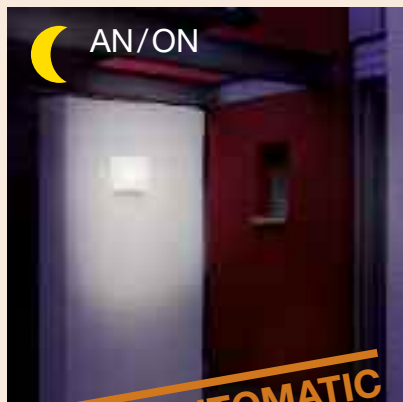

Možnosti nastavenia

- Jednoduché nastavenie prahu stmievania pomocou otočného regulátora.

Výhody montáže

- Prehľadný priestor pripojenia pre jednoduchú a rýchlu kabeláž.
- Domové čísla a úsporné žiarovky sú zahrnuté v dodávke.
- Montáž vodorovne, alebo zvislo, na stenu, alebo na strop, vnútri, alebo vonku.