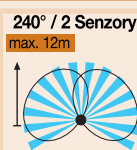

Oblasť sledovania 230 m²

Uhol snímania 240° / 2 Sensory max. 12m