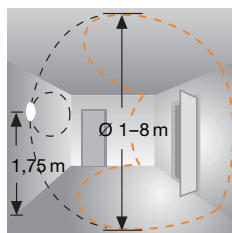

Komfortné, bezpečné, hospodárne

S nasadením najmodernejších vysokofrekvenčných senzorov na riadenie svietidiel vo vnútornom priestore podľa potreby započala firma STEINEL novú éru automatizácie svetla. VF senzorové svietidlá firmy STEINEL sú koncipované špeciálne pre vnútorné priestory ako chodba, hala, schodisko, kuchyňa, alebo kúpeľňa a sú vhodné pre montáž na stenu a na strop.