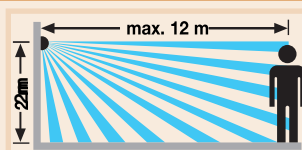

IS 240 DUO

	čierny	biely
Č. výt.	602710	602819
Rozmery (VxŠxH)	90 x 60 x 100 mm	
Výkon	max. 1000 W (ohmické zaťaženie, napr. žiarovka) max. 500 W (nekompenzovaný, indukčný, $\cos \varphi = 0,5$, napr. žiarivka) max. 600 W (EVG, kapacitný, napr. úsporná žiarovka, max. 8 kusov)	
Pripojenie na sieť	230 – 240 V, 50 Hz	
Uhol snímania	240° so 180° uhlom otvorenia	
Otočný rozsah	Jemné nastavenie $\pm 80^\circ$ krytu senzoru	
Dosah	max. 12 m (tepelne stabilizovaný)	
Nastavenie stmievania:	2 – 2000 lux	
Nastavenie času	10 sek. – 15 min.	
Druh krytia	IP 54	
Trieda ochrany	II	
Príslušenstvo voliteľné	Rohový nástenný držiak 01 pre montáž na vonkajšie rohy	
Č. výt.	630119 čierny	630218 biely

Najdôležitejšie vlastnosti prehľadne

Oblasť sledovania 230 m²

Uhol snímania 240° / 2 Sensory max. 12m

Perfektné snímání vďaka multišoškovkovej technike

Redukovanie uhlu snímania

Nastavenie funkcií

IS 360 D TRIO