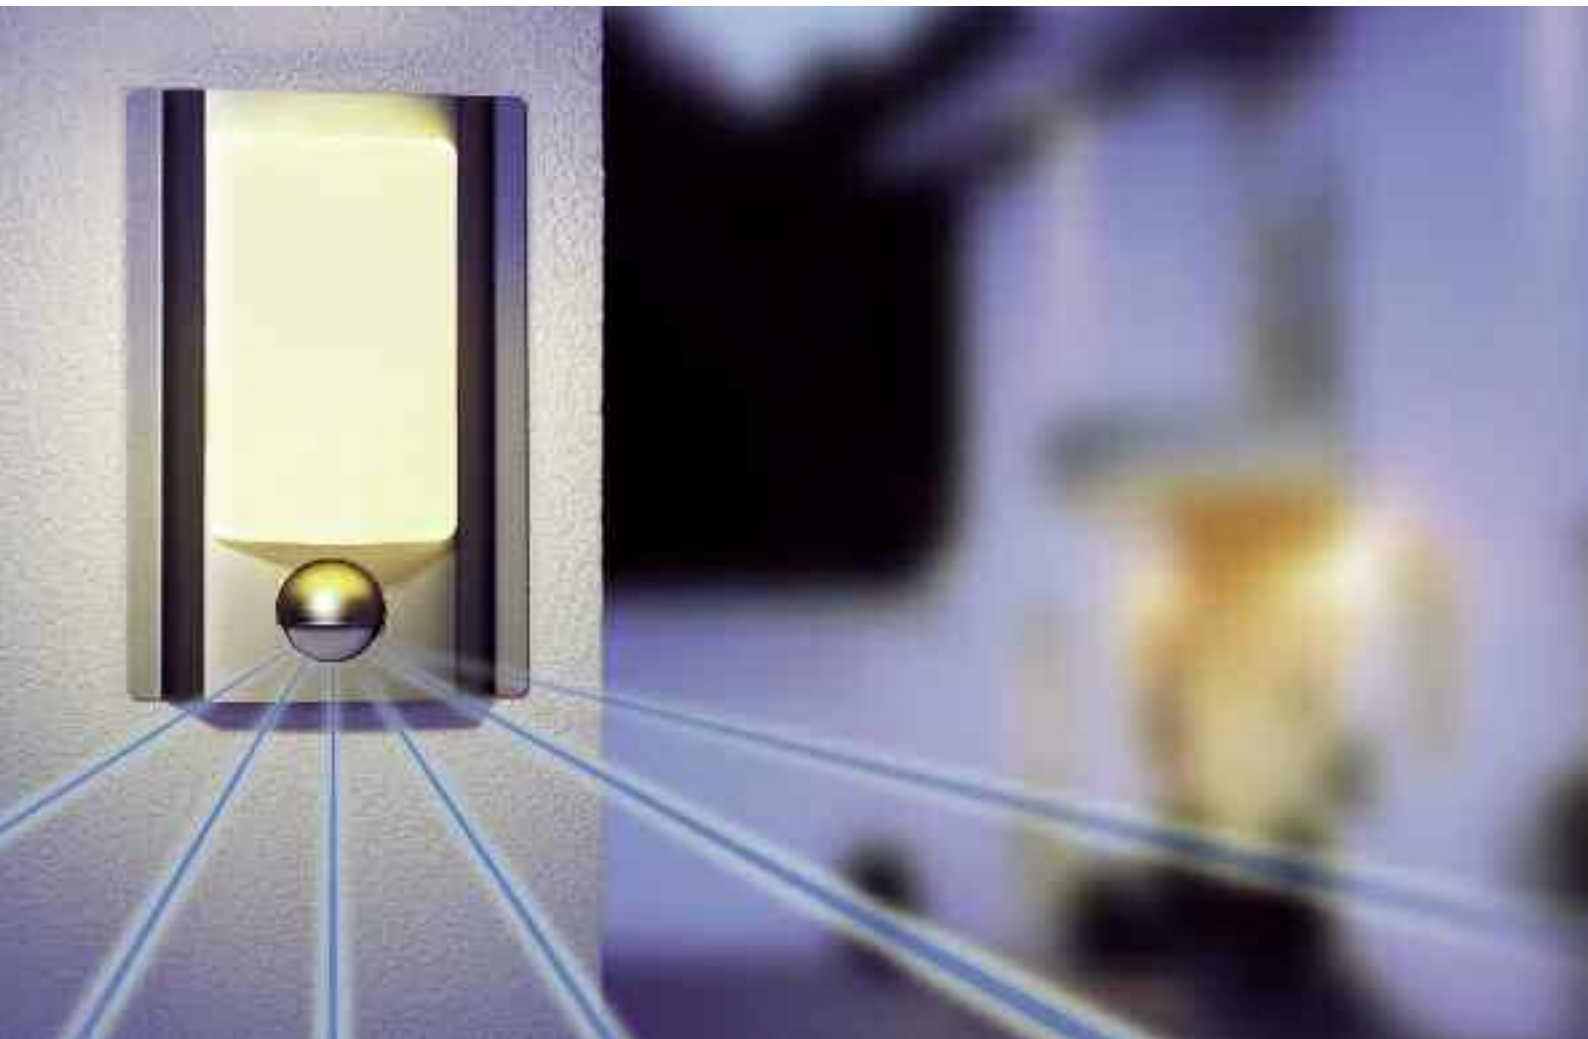

L 868 S

Edícia v ušľachtilej oceli

Senzorové nástenné svietidlá edície z ušľachtilej ocele v sebe spájajú moderný jasný dizajn s najnovšou senzorovou technikou pre najvyššiu mieru komfortu, bezpečnosti a hospodárnosti. Ideálne pre dom a záhradu.

Vybavené clonami z vysoko hodnotnej nehrdzavejúcej ušľachtilej ocele a ručne fúkaným opálovým sklom pre mäkký rozptyl svetla, efektne zasadia vonkajší priestor Vášho domu do scenérie.

Atraktívne dizajnové varianty umožňujú optimálne prispôsobenie Vášmu individuálnemu štýlu bývania. Zvoľte si spomedzi troch ručne fúkaných tvarov skla a piatich rôzne tvarovaných clôn z ušľachtilej ocele.

Inovatívne mikroprocesorové riadenie sa stará o vysoký komfort obsluhy a o funkcie, ktoré viac nenechajú žiadne prania nesplnené.

Možnosti nastavenia

- Dosah nastaviteľný otáčaním multišošovky na max. 12 m resp. max. 5 m.
- Oblasť snímania je možné obmedziť pomocou priložených krycích clôn.
- Komfortné funkčné tlačidlá pre exaktné nastavenie doby svietenia, prahu stmievania a regulovanie svetlosti.