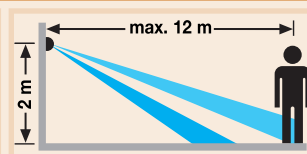

Výhody montáže

- Prehľadný priestor pripojenia pre jednoduchú a rýchlu kabeláž.

IS 140

	čierny	biely
Č. výt.	574017	574116
Rozmery (VxŠxH)	86 x 71 x 111 mm	
Výkon	max. 1000 W (ohmické zaťaženie, napr. žiarovka) max. 500 W (nekompenzovaný, indukčný, $\cos \varphi = 0,5$, napr. žiarivka) max. 600 W (EVG, kapacitný, napr. úsporná žiarovka, max. 6 kusov)	
Pripojenie na sieť	230 – 240 V, 50 Hz	
Uhol snímania	140° s ochranou proti podležaniu	
Otočný rozsah	130° horizontálne, 65° vertikálne	
Dosah	max. 12 m (tepelne stabilizovaný)	
Nastavenie stmievania:	2 – 2000 lux	
Nastavenie času	10 sek. – 15 min.	
Druh krytia	IP 54	
Trieda ochrany	II	
Príslušenstvo voliteľné	Rohový nástenný držiak 02 pre montáž na vonkajšie rohy dostupný 630560 čierny 630669 biely	
Č. výt.	630560 čierny	630669 biely

Najdôležitejšie vlastnosti prehľadne

Oblasť sledovania Uhol snímania

Perfektné snímání s ochranou proti podležaniu

65° vertikálne

130° horizontálne

IS 180-2

Infračervený nástenný senzor so štíhlym ušľachtilým dizajnom, ideálny na sledovanie veľkých priečelí budov, ako aj vnútorných priestorov ako sú chodby, alebo pivnice.