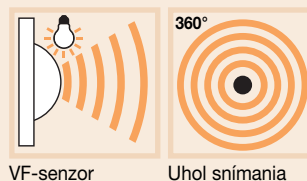

IR 180 UP / HF 360 UP

Trvalé svetlo, trvalé vypnutie Dizajnová clona vyklapiteľná IR 180 UP: nastavenie stmievania a času

HF 360 UP: Nastavenie dosahu, stmievania a času

IR 180 AP

■ Infračervený senzor na omietke s ochranou proti striekajúcej vode, ideálny pre pivnicu, garáž, prístrešok pre auto a vonkajšie priestory