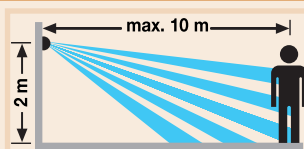

Výhody montáže

- Prehľadný priestor pripojenia pre jednoduchú a rýchlu kabeláž.
- Možná montáž na stenu a na strop.
- Otočný okolo 2 osí.

Stena

Strop

IS 1

biely **čierny**
600310 **600419**

Č. výr.	600310	600419
Rozmery (VxŠxH)	50 x 80 x 120 mm	
Výkon	max. 500 W (ohmický výkon, napr. žiarovka) max. 500 W (nekompenzovaný, indukčný, $\cos \varphi = 0,5$) max. 500 W (EVG, kapacitný, napr. úsporná žiarovka, max. 4 kusy)	
Pripojenie na sieť	230 – 240 V, 50 Hz	
Uhol snímania	120°	
Dosah	max. 10 m	
Nastavenie stmievania:	2 – 2000 lux	
Nastavenie času	8 sek. – 35 min.	
Druh krytia	IP 54	
Trieda ochrany	II	

Najdôležitejšie vlastnosti prehľadne

Uhol snímania
120°

Perfektné snímání

Nastavenie
funkcií

180° vertikálne

± 30° horizontálne

Redukovanie uhlu
snímání

Senzorová technika pre vonkajší priestor