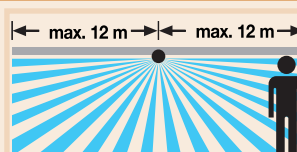

Perfektné snímanie vďaka multišošovkovej technike