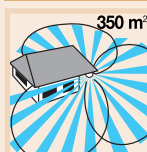

Najdôležitejšie vlastnosti prehľadne

Oblasť sledovania