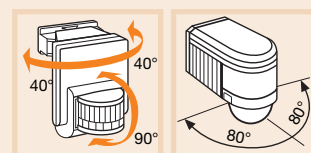

Otočný rozsah

Senzory STEINEL s uhlom snímania do 180° je možné vďaka otočným, resp. výklopným šošovkám presne nastaviť na miestne podmienky.