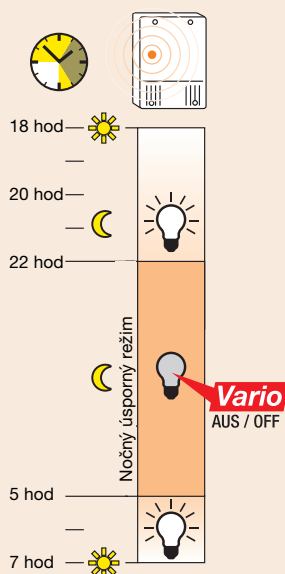

Č. v.ýr.	NightMatic 3000 Vario	
	čierny	biely
Č. v.ýr.	550516	550615
Rozmery (VxŠxH)	99 x 74 x 37 mm	
Výkon	max. 1000 W (ohmický výkon, napr. žiarovka) max. 500 W (nekompenzovaný, indukčný, $\cos \varphi = 0,5$, napr. žiarivky)	
Pripojenie na sieť	230 – 240 V, 50 Hz	
Nastavenie stmievania:	cca. 0,5 – 10 Lux/stlačenie tlačidla	
Nočný úsporný režim	variabilné nočné vypnutie	
Vlastná spotreba	< 0,8 W	
Druh krytia	IP 54	
Triada ochrany	II	

Č. v.ýr.	NightMatic 2000	
	čierny	biely
Č. v.ýr.	550318	550417
Rozmery (VxŠxH)	99 x 74 x 37 mm	
Výkon	max. 1000 W (ohmický výkon, napr. žiarovka) max. 500 W (nekompenzovaný, indukčný, $\cos \varphi = 0,5$, napr. žiarivky)	
Pripojenie na sieť	230 – 240 V, 50 Hz	
Nastavenie stmievania:	cca. 2 – 10 Lux	
Nočný úsporný režim	-	
Vlastná spotreba	< 0,8 W	
Druh krytia	IP 54	
Triada ochrany	II	

Možnosti nastavenia NightMatic 3000 Vario

- Jednoduché nastavenie želaného prahu citlivosti stlačením tlačidla (2).
- Pomocou otočného regulátora (4) je možné plynulo nastaviť, ako dlho majú byť pripojené spotrebiče počas noci automaticky odpojené (nočný úsporný režim).