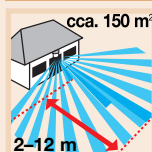

Výhody montáže

- Prehľadný priestor pripojenia pre jednoduchú a rýchlu kabeláž.

IS 130-2

	čierny	biely
Č. výr.	660215	660314
Rozmery (VxŠxH)	130 x 78 x 84 mm	
Výkon	max. 600 W (ohmické zaťaženie, napr. žiarovka) max. 500 W (nekompenzovaný, indukčný, $\cos \varphi = 0,5$, napr. žiarivka) max. 600 W (EVG, kapacitný, napr. úsporná žiarovka, max. 6 kusov)	
Pripojenie na sieť	230 – 240 V, 50 Hz	
Uhol snímania	130° s ochranou proti podležaniu	
Otočný rozsah	50° horizontálne, 90° vertikálne	
Dosah	max. 12m	
Nastavenie stmievania:	2 – 2000 lux	
Nastavenie času	8 sek. – 35 min.	
Druh krytia	IP 54	
Trieda ochrany	II	

Plynulé nastavenie doby svietenia a prahu stmievania

Najdôležitejšie vlastnosti prehľadne

Oblasť sledovania

Uhol snímania

Perfektné snímání s ochranou proti podležaniu

90° vertikálne

50° horizontálne

IS 140