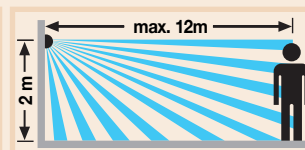

Výhody montáže

- Prehľadný priestor pripojenia pre jednoduchú a rýchlu kabeláž.

IS 180-2

	INOX-Look	čierny	biely
Č. výt.	603618	603113	603212
Rozmery (VxŠxH)	120 x 76 x 56 mm		
Výkon	max. 1000 W (ohmické zaťaženie, napr. žiarovka) max. 500 W (nekompenzovaný, indukčný, cos φ = 0,5, napr. žiarivka) max. 600 W (EVG, kapacitný, napr. úsporná žiarovka, max. 8 kusov)		
Pripojenie na sieť	230 – 240 V, 50 Hz		
Uhol snímania	180° s 90° uhlom otvorenia		
Dosah	2 základné nastavenia: max. 12 m alebo 5 m		
Nastavenie stmievania:	2 – 2000 lux		
Nastavenie času	10 sek.–15 min.		
Druh krytia	IP 54		
Trieda ochrany	II		
Príslušenstvo	Vrátane rohového nástenného držiaka pre montáž na vonkajších a vnútorných rohoch		

Šošovka senzoru je kvôli usporiadaniu jej segmentov viditeľne rozdelená na dve zóny snímania. Jednoduchým otáčaním multišošovky je možné prednastaviť dve základné nastavenia dosahu max. 12 alebo 5 metrov.

Najdôležitejšie vlastnosti prehľadne

cca. 200 m²/40 m²
2 možné základné nastavenia dosahu

Oblasť snímania

Perfektné snímanie vďaka multišošovkovej technike

Redukovanie uhlu snímania

Nastavenie funkcie

IS 240 DUO