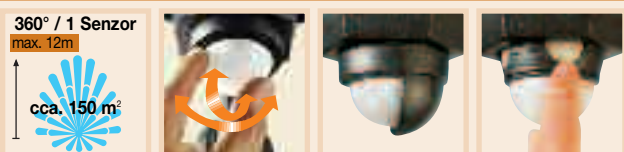

AL 602 S

Oblasť snímania   Nastavenie otočením   Redukovanie uhlu snímania   Nastavenie funkcie