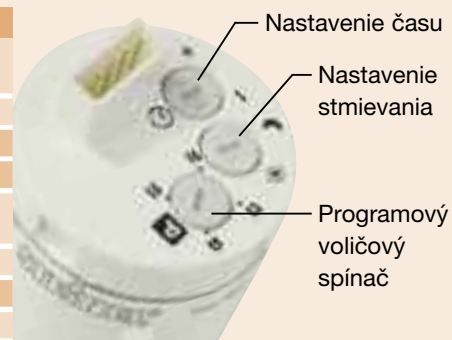

Rozmery (VxŠxH)	285 x 182 x 272 mm	
-----------------	--------------------	--

Sériá 706

Výkon / Svetelný prostriedok	max. 100 W / E 27 (tiež vhodné pre úsporné žiarovky)
Pripojenie na sieť	230 – 240 V, 50 Hz
Uhol snímánia	360° s ochranou proti podlezenu
Dosah	8 m dookola
Nastavenie stmievania:	2 – 2000 lux
Nastavenie času	5 sek. – 15 min.
Regulácia jasu	0 % alebo 25 % (Watt-o-matic)
Trvalé svetlo	4 hod. spínateľné
Druh krytia / trieda ochrany	IP 44 / I
Príslušenstvo voliteľné	Rohový nástenný držiak 631666 čierny, 631567 biely

Najdôležitejšie vlastnosti prehľadne

Uhol snímánia 360° Perfektné snímánie s ochranou proti podlezenu Redukovanie uhlu snímánia Nastavenie funkcie Jemné spustenie svetla Trvalé svetlo 2 x vyp/zap

Popis funkcií