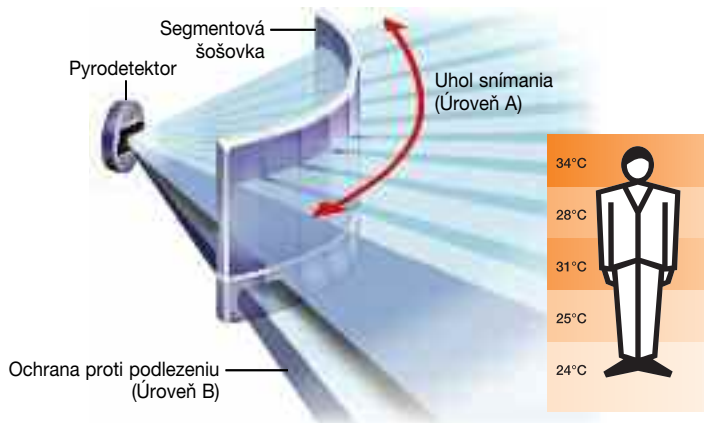

Zapnutie svetla – automatické

Ako funguje infračervený hlásič pohybu?

Každé teleso, ktorého teplota je vyššia ako absolútna nula (-273,15° C), vyžaruje elektromagnetické žiarenie. Pri teplotnej oblasti ľudí toto žiarenie leží v infračervenej oblasti.

Pasívne infračervené (PIČ) hlásiče pohybu využívajú túto skutočnosť. Prístroje majú vysoko citlivé infračervené detektory, ktoré reagujú aj na najmenšie zakolísanie nimi zachytávaného tepelného žiarenia. Oblasť snímania je rozložená na jednotlivé zóny pomocou segmentových šošoviek. Tepelné telesá, ktoré sa medzi týmito segmentmi pohybujú, sú zaznamenané ako zmena napätia, a to sa využíva na riadenie svetla, alebo iných elektrických spotrebičov.