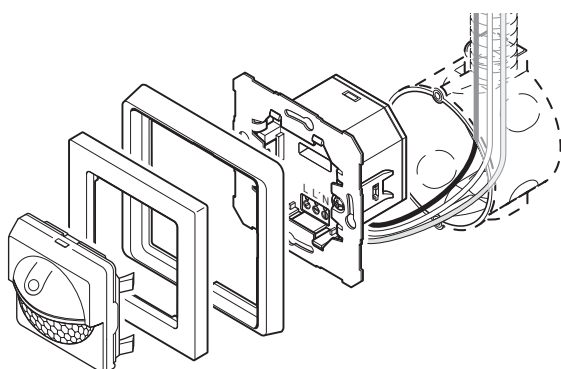

- Bezpečnosť, komfort a úspora energie vďaka automatickému spínaniu svetla.
- Použiteľné pri dodatočnom vybavení v bežných inštaláčnych krabiciach, ako aj pri novom vybavení domov, bytov a objektov.
- Bezproblémová výmena predošlých spínačov za senzorové spínače.
- Užitočné prídavné funkcie ako trvalé svetlo (4 hod.), alebo trvalé vypnutie.
- Voliteľne dostupné vo verziách pod omietkou, a na omietke.
- Vďaka atraktívnemu rámovému programu kombinovateľné s inými spínačmi a zásuvkami.