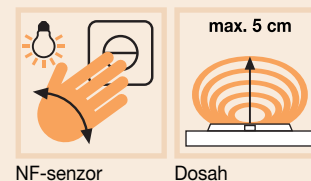

Hlásiče pohybu pre vonkajší priestor

IR 180 UP

■ Infračervený senzor pod omietkou, ideálny pre chodbu, kuchyňu a hosťovské WC

HF 360 UP

■ Vysokofrekvenčný senzor pod omietkou, ideálny pre schodisko, halu a kúpeľňu

NF 50 UP

■ Senzor s blízkym poľom pod omietkou, ideálny pre kuchyňu, kúpeľňu, dielňu a pracovňu

	IR 180 UP	HF 360 UP	NF 50 UP
Č. výr.	čisto biely 750114	čisto biely 751111	čisto biely 752118
Rozmery (VxŠxH)	81 x 81 x 58 mm	81 x 81 x 55 mm	81 x 81 x 55 mm
Výkon	max. 1000 W (napr. žiarovka) max. 500 W (napr. žiarivka)	max. 1000 W (napr. žiarovka) max. 500 W (napr. žiarivka)	max. 1000 W (napr. žiarovka) max. 500 W (napr. žiarivka)
Pripojenie na sieť	230 – 240 V, 50 Hz 3-káblové pripojenie (L,L',N) možné paralelné zapojenie	230 – 240 V, 50 Hz 3-káblové pripojenie (L,L',N) možné paralelné zapojenie	230 – 240 V, 50 Hz 3-káblové pripojenie (L,L',N) nie je možné striedavé zapojenie
Uhol snímania	180° s 90° uhlom otvorenia	360° so 140° uhlom otvorenia	pomocou blízkého poľa
Dosah	max. 8 m	max. 1 – 8 m, plynuľo	max. 5 cm
Nastavenie stmievania	2 – 2000 lux	2 – 2000 lux	–
Nastavenie času	10 sek. – 30 min.	10 sek. – 30 min.	–
Trvalé svetlo	4 hod. spínateľné	4 hod. spínateľné	–
Trvalé vypnutie	spínateľné	spínateľné	–
LED	áno, trvalé svetlo, trvalé vypnutie	áno, trvalé svetlo, trvalé vypnutie	Orientačné svetlo
Druh krytia	IP 20	IP 20	IP 20
Trieda ochrany	II	II	II
Príslušenstvo	vrát. krycieho rámu	vrát. krycieho rámu	vrát. krycieho rámu

IR 180 UP / HF 360 UP

Trvalé svetlo, trvalé vypnutie   Dizajnová clona vyklapiteľná   IR 180 UP: nastavenie stmievania a času

HF 360 UP: Nastavenie dosahu, stmievania a času