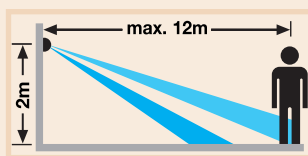

Ochrana proti podlezeniu

Husté horizontálne a vertikálne pole snímania sensorovej techniky firmy STEINEL robí podlezenie senzorov takmer nemožným a stará sa o bezpečnosť od základu.