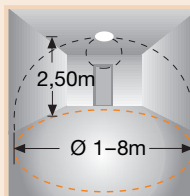

RS 21 L

Ušľachtilý dizajn, ideálne pre miesta v obytnom priestore.

Kto uprednostňuje výnimočný dizajn, nájde medzi modelovými variantmi tejto série vhodné high-tech senzorové svietidlo pre jeho byt. Tri viditeľné sponky poskytujú bielu sklenenému telesu stabilitu technicky aj opticky.

Popis funkcií, možnosti nastavenia a výhody montáže

■ pozri str. 68

RS 21 L

striebro, sklo opál matt
731014

Ø 280 x 100 mm

max. 75 W / E 27
+ max. 800 W /
napr. vetrák kúpeľne / WC

cca 1 mW

5,8 GHz

IP 20

I

Alumínium

- Markantný výzor vďaka prichytávacím sponkám
- Silno klenuté matné opáľové sklo
- Rám z vysoko hodnotného, strieborne lakovaného alumíniového tlakového odliatku

RS 13 / 10-3 / 21 L

Pripojenie na sieť	230 – 240 V, 50 Hz
Uhol snímania	360° so 160° uhlom otvorenia príp. cez sklo, drevo a ľahké priečky
Dosah	Ø 1 – 8 m, plynulo nastaviteľné
Nastavenie stmievania:	2 – 2000 Lux
Nastavenie času	5 sek. – 15 min.

Oblasti snímania pri nástennej resp. stropnej montáži

Najdôležitejšie vlastnosti senzorových svietidiel