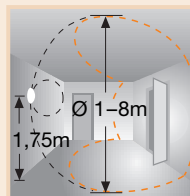

RS 21 L

Ušľachtilý dizajn, ideálne pre miesta v obytnom priestore.

Kto uprednostňuje výnimočný dizajn, nájde medzi modelovými variantmi tejto série vhodné high-tech senzorové svietidlo pre jeho byt. Tri viditeľné sponky poskytujú bielu sklenenému telesu stabilitu technicky aj opticky.

Popis funkcií, možnosti nastavenia a výhody montáže

■ pozri str. 68

RS 21 L

striebro, sklo opál matt
731014

Ø 280 x 100 mm

max. 75 W / E 27
+ max. 800 W /
napr. vetrák kúpeľne / WC

cca 1 mW

5,8 GHz

IP 20

I

Alumínium

- Markantný výzor vďaka prichytávacím sponkám
- Silno klenuté matné opáľové sklo
- Rám z vysoko hodnotného, strieborne lakovaného alumíniového tlakového odliatku

RS 13 / 10-3 / 21 L

Pripojenie na sieť	230 – 240 V, 50 Hz
Uhol snímania	360° so 160° uhlom otvorenia príp. cez sklo, drevo a ľahké priečky
Dosah	Ø 1 – 8 m, plynulo nastaviteľné
Nastavenie stmievania:	2 – 2000 Lux
Nastavenie času	5 sek. – 15 min.

Oblasti snímania pri nástennej resp. stropnej montáži

Najdôležitejšie vlastnosti senzorových svietidiel