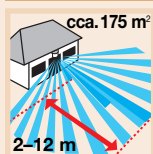

Najdôležitejšie vlastnosti prehľadne

Oblasť sledovania Uhol snímania