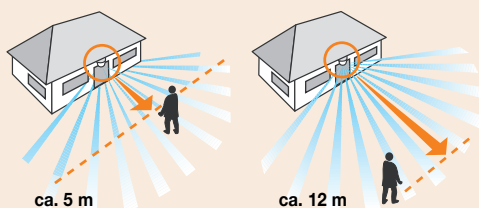

Dosah senzora

Senzory STEINEL majú spravidla max. dosah 12 m (HS 500: 20 m!), ktorý je možné pri radiálnom smere pohybu skrátiť.

Krycie clony

Pri všetkých senzoroch sú priložené pristrohnutelné krycie dielce, pre individuálne ohraničenie oblasti snímania (napr. susedný pozemok/ ulica).